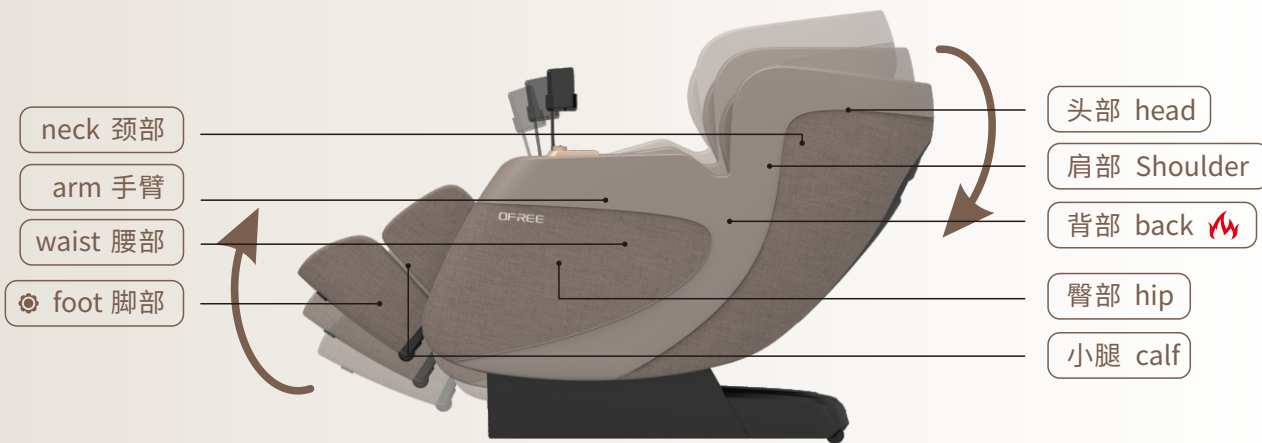

场景：
Scene 运动恢复、工作释压、按摩放松
Sport Work Relax

经典：
Classic 泰式按摩、中华养生、古法按摩
Thai Chinese Ancient

7寸手控屏
7-inch hand-held screen

快捷按键
shortcut key

24↑ 气囊按摩

24 airbag massage

- +背部加热
- +零重力
- +Zero Gravity
- +Back carbon fiber heating

环抱式设计, 坐躺睡随想

✓ NASA同源悬浮科技
NASA-Derived Zero Gravity Technology

✓ 脊椎黄金支撑角
Golden Spinal Support Angle

✓ 气压+机械手双动力系统
Dual Air Pressure + Mechanical Hand System

9区域 承托设计

9-zone support design

项目名称：规格描述

产品名称：豪华按摩椅