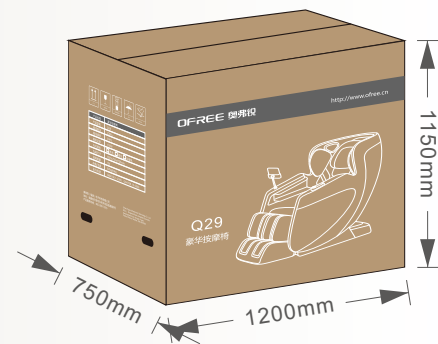

型号：Q29

额定电压：220V~

额定频率：50Hz

额定功率：100W

纸箱尺寸：1200mm(长)x750mm(宽)x1150mm(高)

主机重量：净重:67kg 毛重:80kg

产地：中国·宁德

安全设计：1类

执行标准：GB 4706.1-2005GB 4706.10-2008

Item : Specification Description

Product Name : Luxury Massage Chair

Model : Q29

Rated Voltage : 220V~

Frequency : 50Hz

Power Rating : 100W

Dimensions (Main Unit) : 1200mm(L)x750mm(W)x1150mm(H)

Weight : Net: 67kg Gross: 80kg

Origin : Ningde, China

Safety Class : Class I

Compliance Standards : GB 4706.1-2005.GB 4706.10-2008

黑色

灰白色

THANKS

美好 生活 从 现 在 开 始
Your journey to wellness starts here