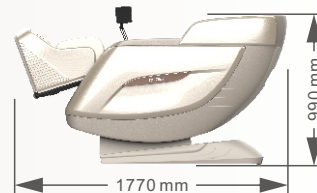

项目名称：规格描述

产品名称：豪华按摩椅

型号：S14

额定电压：220V~

额定频率：50/60Hz

额定功率：160W

主机包装尺寸：1300mm(长)x850mm(宽)x1300mm(高)

主机重量：净重:82kg 毛重:103kg

小腿包装尺寸：570mm(长)x570mm(宽)x600mm(高)

小腿重量：净重:22kg 毛重:24kg

产地：中国·宁德

安全设计：1类

执行标准：GB 4706.1-2005GB 4706.10-2008

Item : Specification Description

Product Name : Luxury Massage Chair

Model : S14

Weight (Footrest) : Net: 22kg Gross: 24kg

Origin : Ningde, China

Safety Class : Class I

Compliance Standards : GB 4706.1-2005.GB 4706.10-2008

三色可选

THANKS

美好生活从现在开始
Your journey to wellness starts here