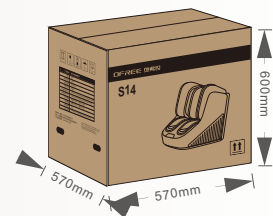

项目名称：规格描述

产品名称：豪华按摩椅

型号：S14

额定电压：220V~

额定频率：50/60Hz

额定功率：160W

主机包装尺寸：1300mm(长)x850mm(宽)x1300mm(高)

主机重量：净重:82kg 毛重:103kg

小腿包装尺寸：570mm(长)x570mm(宽)x600mm(高)

小腿重量：净重:22kg 毛重:24kg

产地：中国·宁德

安全设计：1类

执行标准：GB 4706.1-2005GB 4706.10-2008

Item : Specification Description

Product Name : Luxury Massage Chair

Model : S14

Rated Voltage : 220V~

Frequency : 50/60Hz

Power Rating : 160W

Dimensions (Main Unit) : 1300mm(L)x850mm(W)x1300mm(H)

Weight (Main Unit) : Net: 82kg Gross: 103kg

Dimensions (Footrest) : 570mm(L)x570mm(W)x600mm(H)

Weight (Footrest) : Net: 22kg Gross: 24kg

Origin : Ningde, China

Safety Class : Class I

Compliance Standards : GB 4706.1-2005.GB 4706.10-2008

三色可选

THANKS

美好生活从现在开始
Your journey to wellness starts here